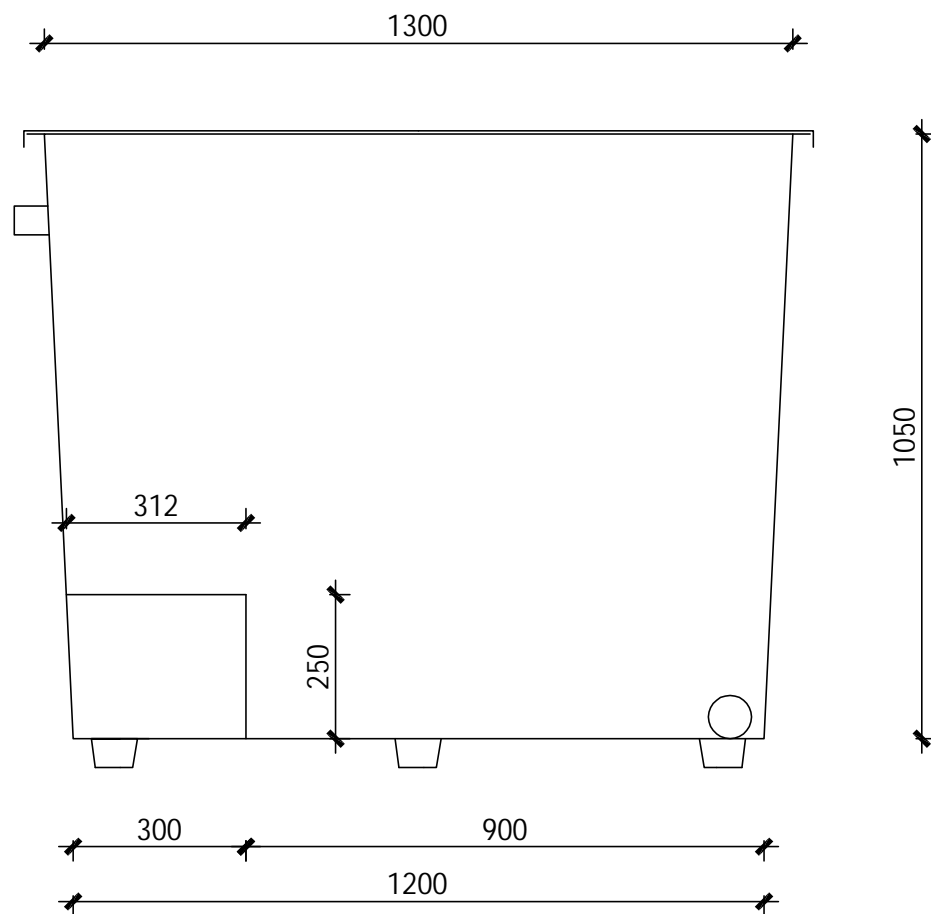

LD | 莱多实业
Laiduo Industrial

上海莱多实业有限公司
Shanghai Laiduo Industrial Co., Ltd.

中国 上海 浦东新区 勤俭村村委会旁
Tel: 021-50431766 Fax: 021-58373296
Http://www.shledo.com

地埋一体机 侧视图