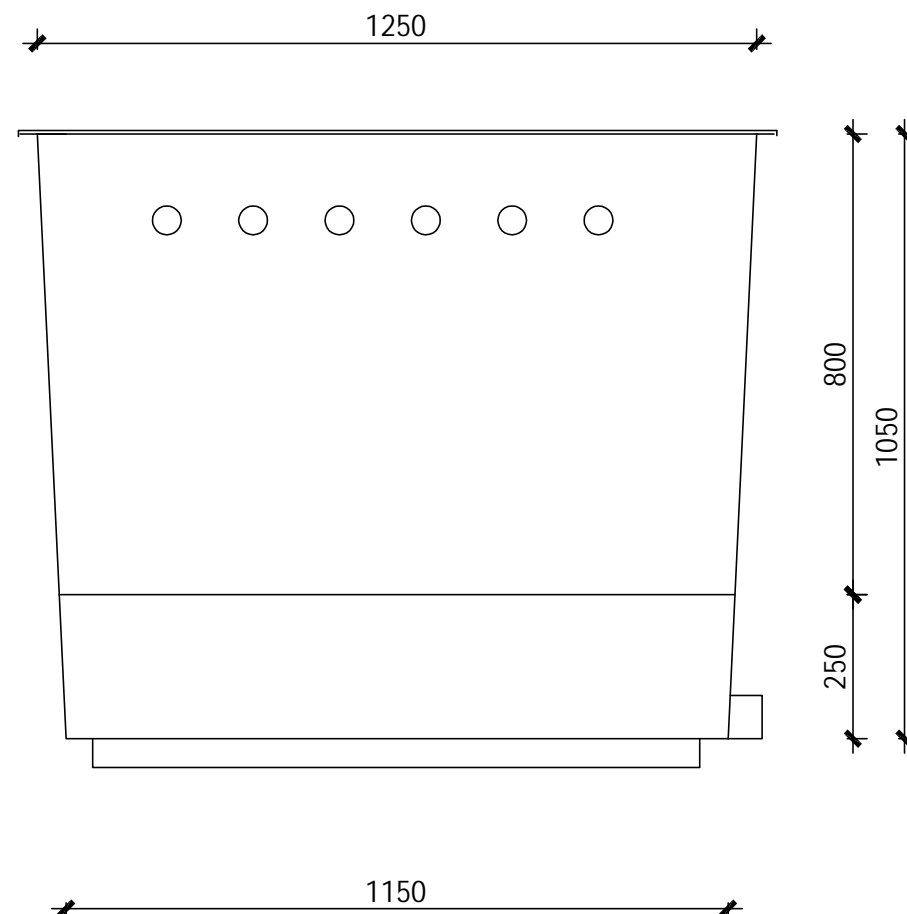

地埋一体机 正立面图

出图签章 STAP FOR ISSUE

合作设计（顾问）单位

项目负责人 He Xie

校 对 He Xie

设 计 He Xie

建设单位 CLIENT

上海莱多实业有限公司

项目名称 PROJECT NAME

莱多雨水综合利用系统

子项名称 SUB-PROJECT

莱多雨水预处理系统设备尺寸图

图纸名称 SHEET TITLE

地埋一体机尺寸图

工程编号 LD00-15000 设计阶段 方案

图纸编号 SF-001 修 订 A版

比 例 1:100 日 期 2015.06.01

本图须加盖本公司出图签章，否则一律无效